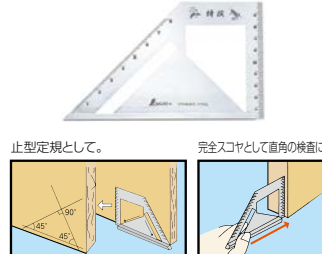

止型定規・完全スコヤとして。

シンワ測定
止型スコヤ 左右墨付
228-1068
1枚 **2,710円**(税抜き)

●材質:竿/ステンレスSUS420J2、台/ステンレスSUS304
●製品重量:177g

最新情報は
こちらから

道具・工具

身のまわり
用品

電動ツール

大工・作業工具

作業用品

パリアフリー

金物

接着・テープ・
清掃・補修

水まわり

防犯

耐震・防災

収納・内装

ペット用品

建築資材

道具・工具

お役立ち
コーナー

豆知識

ご利用方法