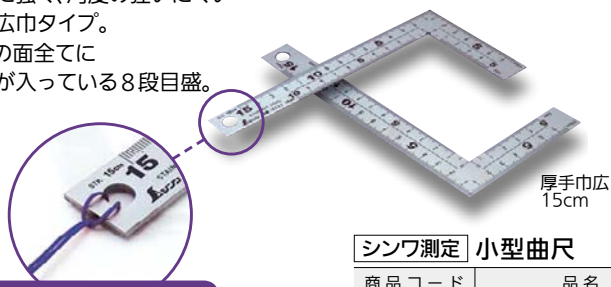

落下防止ストラップ穴

※ストラップは付属していません。