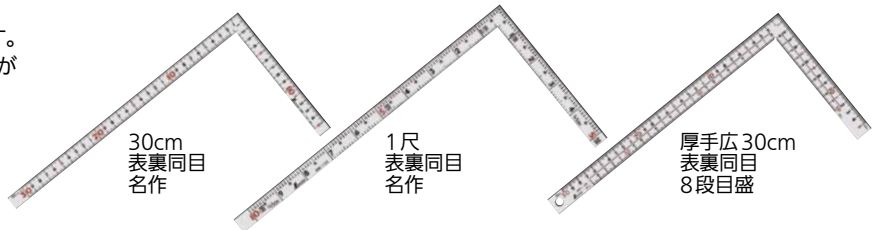

# 目盛の見やすさに特化! ホワイトタイプの曲尺。

■表面にハードコーティングが施されています。これにより従来のカラー曲尺より約10倍はがれにくくなりました。(同メーカー比)

## シンワ測定 曲尺ホワイト

商品コード	品名	長枝(短枝)×巾×厚さ(mm)	価格
228-4021	30cm 表裏同目 名作	320(160)×15×1.4	1本 <b>4,100円</b> (税抜き)
228-4022	1尺 表裏同目 名作	320(160)×15×1.4	1本 <b>4,100円</b> (税抜き)
228-4023	厚手巾巾30cm 表裏同目 8段目盛	320(160)×20×2.0	1本 <b>4,460円</b> (税抜き)

## シンワ測定 小型曲尺

商品コード	品名	長枝(短枝)×巾×厚さ(mm)	価格
228-1049	厚手巾広 15cm	170(85)×20×2.0	1本 <b>2,740円</b> (税抜き)
228-1041	5寸法師 15×7.5cm	160(80)×10×1.2	1本 <b>990円</b> (税抜き)
228-1042	5寸法師 5×2.5寸		1本 <b>990円</b> (税抜き)

●材質:厚手巾広/ステンレスSUS410、5寸法師/ステンレスSUS420J2 ●形状:同厚

## ポケットに基本の1本。

シンワ測定  
直尺シルバー 15cm  
228-1065  
1本 **460円**(税抜き)

●全長:175×巾15×厚さ0.5mm ●JIS1級