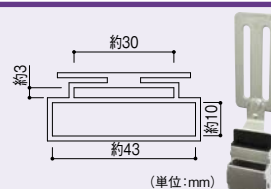

土牛産業
ステンレス差し金フック
228-4205 F-82
1個 **2,940円**(税抜き)
●重量:約120g