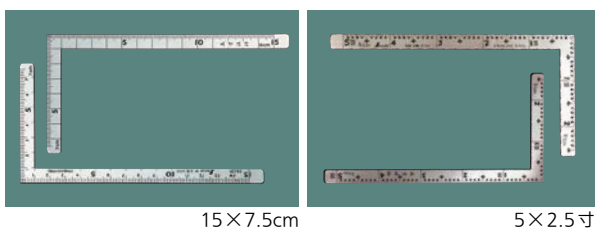

5寸法師

- ■お手ごろな標準タイプの小型曲尺。

シンワ測定 小型曲尺

商品コード	品名	長枝(短枝)×巾×厚さ(mm)	価格
228-1049	厚手巾広 15cm	170(85)×20×2.0	1本 2,740円(税抜き)
228-1041	5寸法師 15×7.5cm	160(80)×10×1.2	1本 990円(税抜き)
228-1042	5寸法師 5×2.5寸		1本 990円(税抜き)

●材質:厚手巾広/ステンレスSUS410、5寸法師/ステンレスSUS420J2 ●形状:同厚