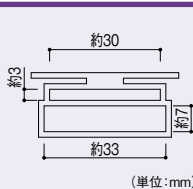

差し金(曲尺)と電動工具の2丁差しOK!

土牛産業
ステンレス差し金フック
228-4204 F-81
1個 **2,800円**(税抜き)
●重量:約115g