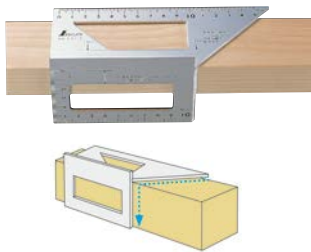

45°と90°を同時にケガく!

シンワ測定
一発止型定規
228-4082
1本 **2,360円**(税抜き)
●材質:アルミ ●製品重量:90g