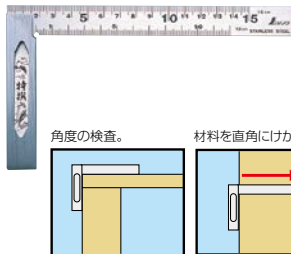

## ポケットに基本の1本。

シンワ測定  
直尺シルバー 15cm  
228-1065  
1本 **460円**(税抜き)

●全長:175×巾15×厚さ0.5mm ●JIS1級

## 45°と90°を同時にケガく!

シンワ測定  
一発止型定規  
228-4082  
1本 **2,360円**(税抜き)  
●材質:アルミ ●製品重量:90g

## 直角の検査・ケガキに。

シンワ測定  
完全スコヤ15cm 表裏同目  
228-1060  
1本 **2,360円**(税抜き)

●材質:竿/ステンレスSUS420J2、台/ステンレスSUS410  
●製品重量:114g